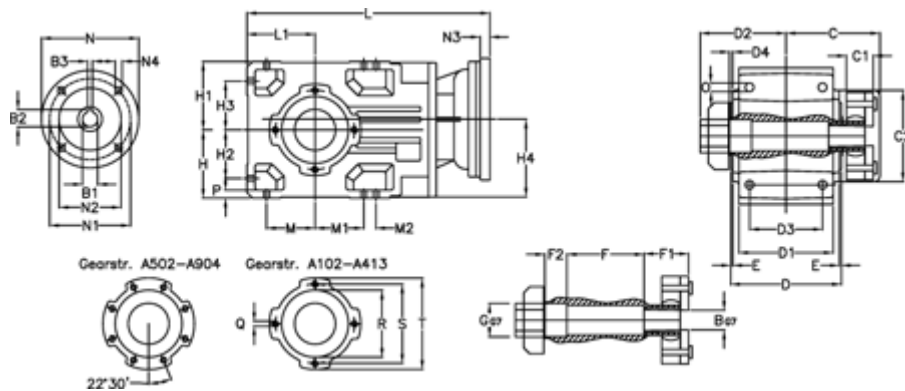

Article number: 296003500856245  
 Description: Bevel helical gearbox  
 A352QF30-8,5-P112B5

## Measures

B = 30	D1 = 166	F2 = 53	L = 389.0	N3 = 4,5
B1 = 28	D2 = 80	G = 42	L1 = 100	N4 = M12x16
B2 = 31.3	D3 = 135	GA = 43	M = 73.0	O = 12.0
B3 = 8	d4 = 5.0	H = 100	M1 = 73.0	P = 11
C = 70.0	Description = A352 QF-xx P112 B5	H1 = 100	M2 = 11	Q = M10x17
C1 = 24	E = 3.5	H2 = 73.0	N = 250	R = 110
C2 = 90.0	F = 12.0	H3 = 73.0	N1 = 215	S = 130
D = 173	F1 = 48.0	H4 = 114.0	N2 = 180	T = 150